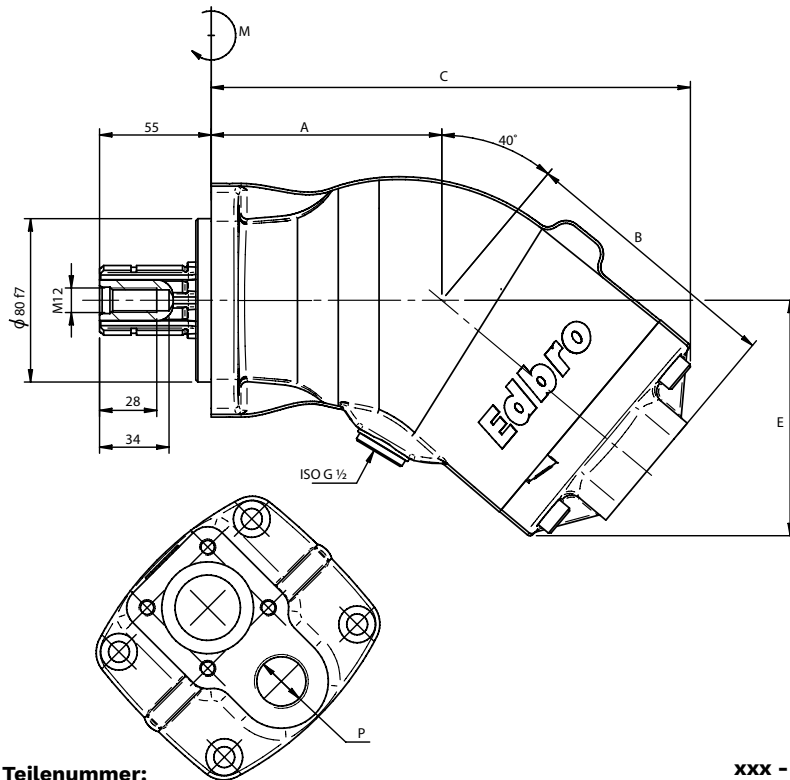

EBA Kranpumpe

Zuverlässige, kompakte Pumpe

- Volumen 12 bis 108 l / 1000 rpm
- Arbeitsdruck 400 bar
- Kompakte Pumpe für eine einfache Montage
- Jetzt mit leichtem Aluminium Gehäuse
- Direkt am Nebenantrieb montierbar
- Drehrichtung vor oder nach der Montage veränderbar
- 4 Loch Befestigungsflansch nach ISO7653

EBA Kranpumpe

Technische Spezifikationen

Teilenummer:
EBA /xxx/41/#

xxx - Wählen Sie aus den folgenden Volumen

		012	017	025	034	040	047	056	064	084	108	
Förderleistung bei Nenndrehzahl (1000 rpm/min)		l/min										
	rpm	500	6.3	8.5	12.7	17.1	20.6	23.5	28.0	31.8	41.5	54.0
	1000	12.6	17.0	25.4	34.2	41.2	47.1	56.0	63.6	83.6	108.0	
	1500	18.9	25.5	38.1	51.3	61.8	70.6	84.0	95.4	125.4	162.0	
Nennleistung in Liter / 1000 rpm	cm ³ /rev	12.6	17.0	25.4	34.2	41.2	47.1	56.0	63.6	83.6	108.0	
Max. Pumpendrehzahl												
Dauerlauf	rpm	2300	2300	2300	2300	1900	1900	1900	1900	1600	1600	
Maximale kurzzeitige Drehzahl		3000	3000	3000	3000	2500	2500	2500	2500	2100	2100	
Maximaler Arbeitsdruck	bar	400	400	400	400	400	400	400	400	400	400	
Gewicht	kg	6.9	6.9	7.1	7.1	9.8	9.8	9.8	9.8	13.9	13.9	
Abmessungen	mm	A	97	97	97	97	113	113	113	113	122	122
		B	116	116	116	116	131	131	131	131	147	147
		C	206	206	206	206	235	235	235	235	264	264
		D	115	115	115	115	118	118	118	118	127	127
		E	102	102	102	102	115	115	115	115	133	133
		F	98	98	98	98	98	98	98	98	98	98
		G	106	106	106	106	106	106	106	106	106	106
		H	97	97	97	97	111	111	111	111	118	118
	ISO G	P	3/4	3/4	3/4	3/4	3/4	3/4	3/4	3/4	1	1
Eigengewichtsmoment (M)	Nm	6.0	6.0	6.5	6.5	11.5	11.5	11.5	11.5	11.5	18.0	18.0

xxx- Volumen in Liter / 1000 rpm cc/rev

41- 400 bar

#- Drehrichtung- Teilcodes auf C endend, drehen Rechts, AC steht für die Drehung Links.

Installation- und Ölempfehlungen finden Sie in der Allgemeinen Anleitung. www.technical.edbro.com