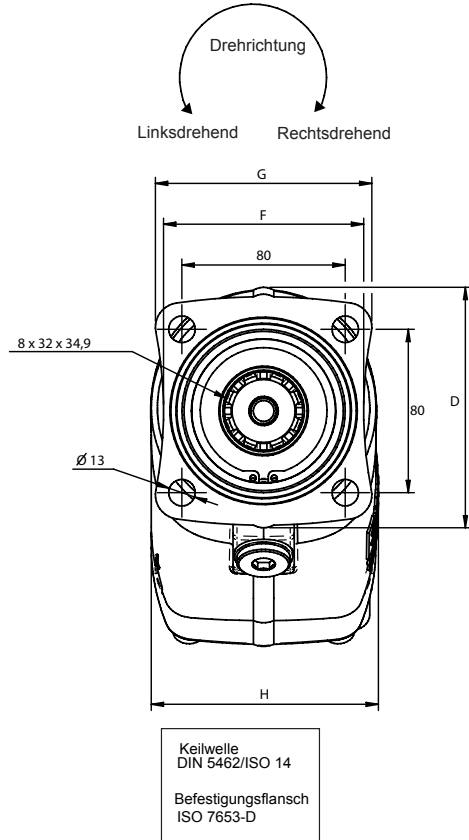

EBA Kranpumpe

Zuverlässige, kompakte Pumpe

- Volumen 12 bis 108 l / 1000 rpm
- Arbeitsdruck 400 bar
- Kompakte Pumpe für eine einfache Montage
- Jetzt mit leichtem Aluminium Gehäuse
- Direkt am Nebenantrieb montierbar
- Drehrichtung vor oder nach der Montage veränderbar
- 4 Loch Befestigungsflansch nach ISO7653

EBA Kranpumpe

Technische Spezifikationen

Teilenummer:
EBA /xxx/41/#

xxx - Wählen Sie aus den folgenden Volumen

		012	017	025	034	040	047	056	064	084	108	
Förderleistung bei Nenndrehzahl (1000 rpm/min)		l/min										
	rpm	500	6.3	8.5	12.7	17.1	20.6	23.5	28.0	31.8	41.5	54.0
	1000	12.6	17.0	25.4	34.2	41.2	47.1	56.0	63.6	83.6	108.0	
	1500	18.9	25.5	38.1	51.3	61.8	70.6	84.0	95.4	125.4	162.0	
Nennleistung in Liter / 1000 rpm	cm ³ /rev	12.6	17.0	25.4	34.2	41.2	47.1	56.0	63.6	83.6	108.0	
Max. Pumpendrehzahl												
Dauerlauf	rpm	2300	2300	2300	2300	1900	1900	1900	1900	1600	1600	
Maximale kurzzeitige Drehzahl		3000	3000	3000	3000	2500	2500	2500	2500	2100	2100	
Maximaler Arbeitsdruck	bar	400	400	400	400	400	400	400	400	400	400	
Gewicht	kg	6.9	6.9	7.1	7.1	9.8	9.8	9.8	9.8	13.9	13.9	
Abmessungen	mm	A	97	97	97	97	113	113	113	113	122	122
		B	116	116	116	116	131	131	131	131	147	147
		C	206	206	206	206	235	235	235	235	264	264
		D	115	115	115	115	118	118	118	118	127	127
		E	102	102	102	102	115	115	115	115	133	133
		F	98	98	98	98	98	98	98	98	98	98
		G	106	106	106	106	106	106	106	106	106	106
		H	97	97	97	97	111	111	111	111	118	118
	ISO G	P	3/4	3/4	3/4	3/4	3/4	3/4	3/4	3/4	1	1
Eigengewichtsmoment (M)	Nm	6.0	6.0	6.5	6.5	11.5	11.5	11.5	11.5	11.5	18.0	18.0

xxx- Volumen in Liter / 1000 rpm cc/rev

41- 400 bar

#- Drehrichtung- Teilcodes auf C endend, drehen Rechts, AC steht für die Drehung Links.

Installation- und Ölempfehlungen finden Sie in der Allgemeinen Anleitung. www.technical.edbro.com